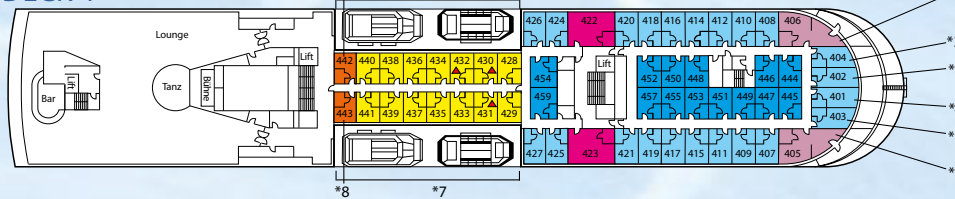

Decksplan

DECKSPPLAN

SONNEN-DECK

DECK 5

DECK 4

DECK 3

DECK 2

DECK 1

1. *1) 3 Bullaugen
   - *2) 5 Bullaugen
   - *3) 2 Bullaugen; Größe und Einrichtung entspricht einer Innenkabine (5% Abschlag vom Seepreis)
   - *4) 2 Bullaugen
   - *5) Bullaugen, 1 Fenster
   - *6) Doppelbullaugen
   - *7) Sichtbehinderung, Größe und Ausstattung wie Innenkabine
   - *8) Einzelkabinen, Sichtbehinderung
   - 3./4. Bett: Pullmanbett (wegklappbar)
   - ▲ 3. Bett: Pullmanbett (wegklappbar)
2. Bei den Kabinen auf Deck 1 und 2 kann es zu Beeinträchtigungen durch Motorengeräusche kommen