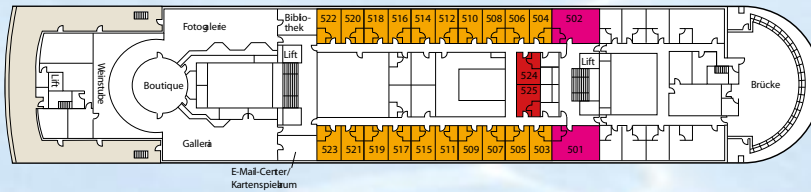

Decksplan

DECKSPPLAN

SONNEN-DECK

DECK 5

DECK 4

DECK 3

DECK 2

DECK 1

1. *1) 3 Bullaugen
   - *2) 5 Bullaugen
   - *3) 2 Bullaugen; Größe und Einrichtung entspricht einer Innenkabine (5% Abschlag vom Seepreis)
   - *4) 2 Bullaugen
   - *5) Bullaugen, 1 Fenster
   - *6) Doppelbullaugen
   - *7) Sichtbehinderung, Größe und Ausstattung wie Innenkabine
   - *8) Einzelkabinen, Sichtbehinderung
   - 3./4. Bett: Pullmanbett (wegklappbar)
   - ▲ 3. Bett: Pullmanbett (wegklappbar)
2. Bei den Kabinen auf Deck 1 und 2 kann es zu Beeinträchtigungen durch Motorengeräusche kommen